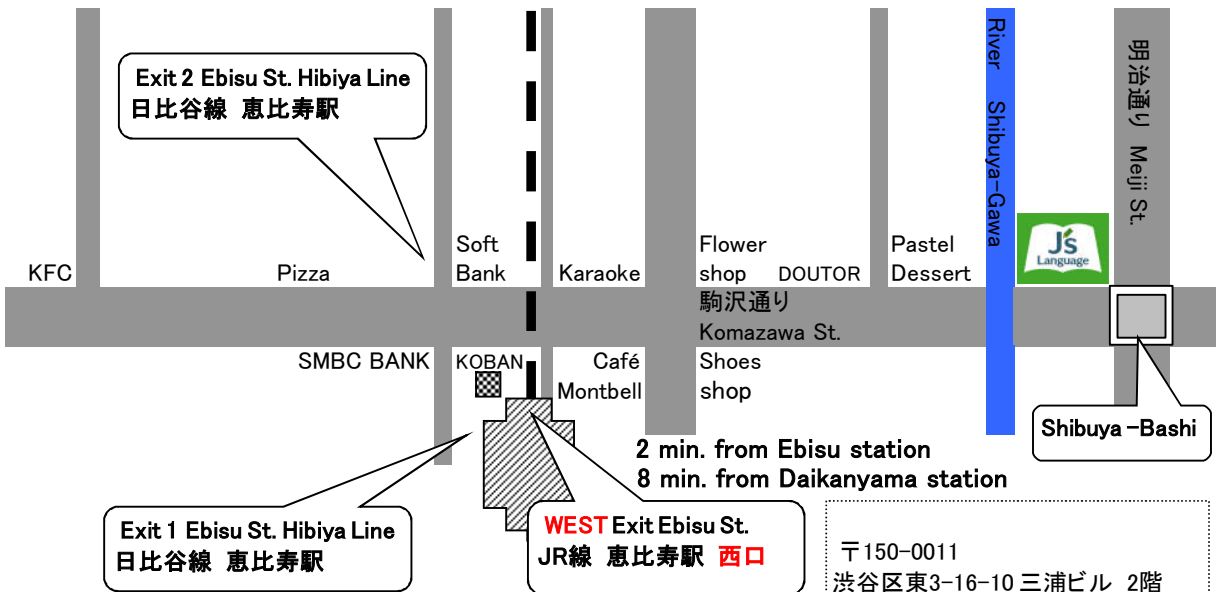

ジェイズ・ランゲージスクール周辺地図

How to get to J's Language School

Access to Ebisu

Yamanote-line

Shibuya	2min.
Muguro	3min.
Harajuku	5min.
Shinjuku	9min.
Shinagawa	10min.
Ikebukuro	12min.
Tokyo	20min.
Ueno	27min.

Hibiya-line

Hiroo	3min.
Roppongi	6min.
Ginza	15min.

Toyoko-line

Nakameguro	2min.
Jiyugaoka	8min.

Bus

Shirogane Takanawa	15min.
--------------------	--------