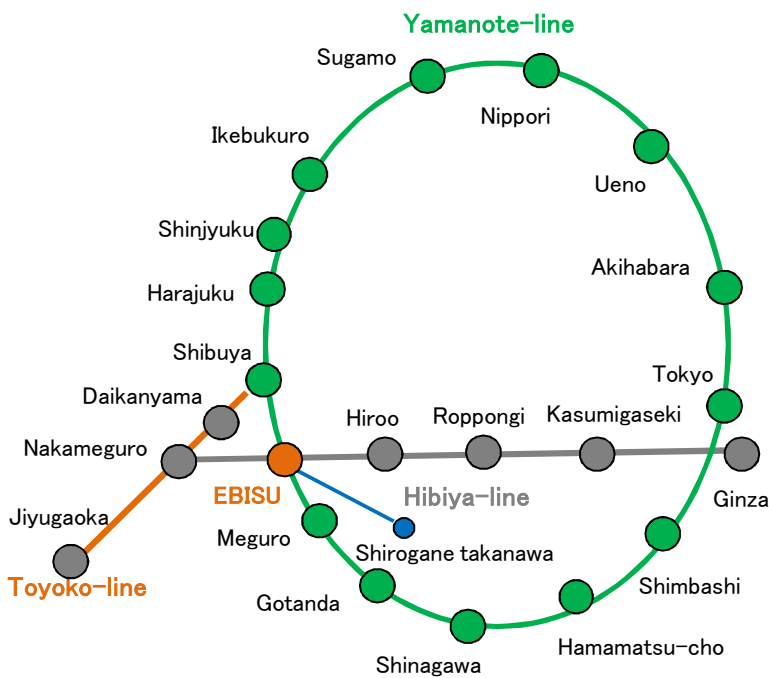

ジェイズ・ランゲージスクール周辺地図

How to get to J's Language School

Access to Ebisu

Yamanote-line

Shibuya	2min.
Muguro	3min.
Harajuku	5min.
Shinjuku	9min.
Shinagawa	10min.
Ikebukuro	12min.
Tokyo	20min.
Ueno	27min.

Hibiya-line

Hiroo	3min.
Roppongi	6min.
Ginza	15min.

Toyoko-line

Nakameguro	2min.
Jiyugaoka	8min.

Bus

Shirogane Takanawa	15min.