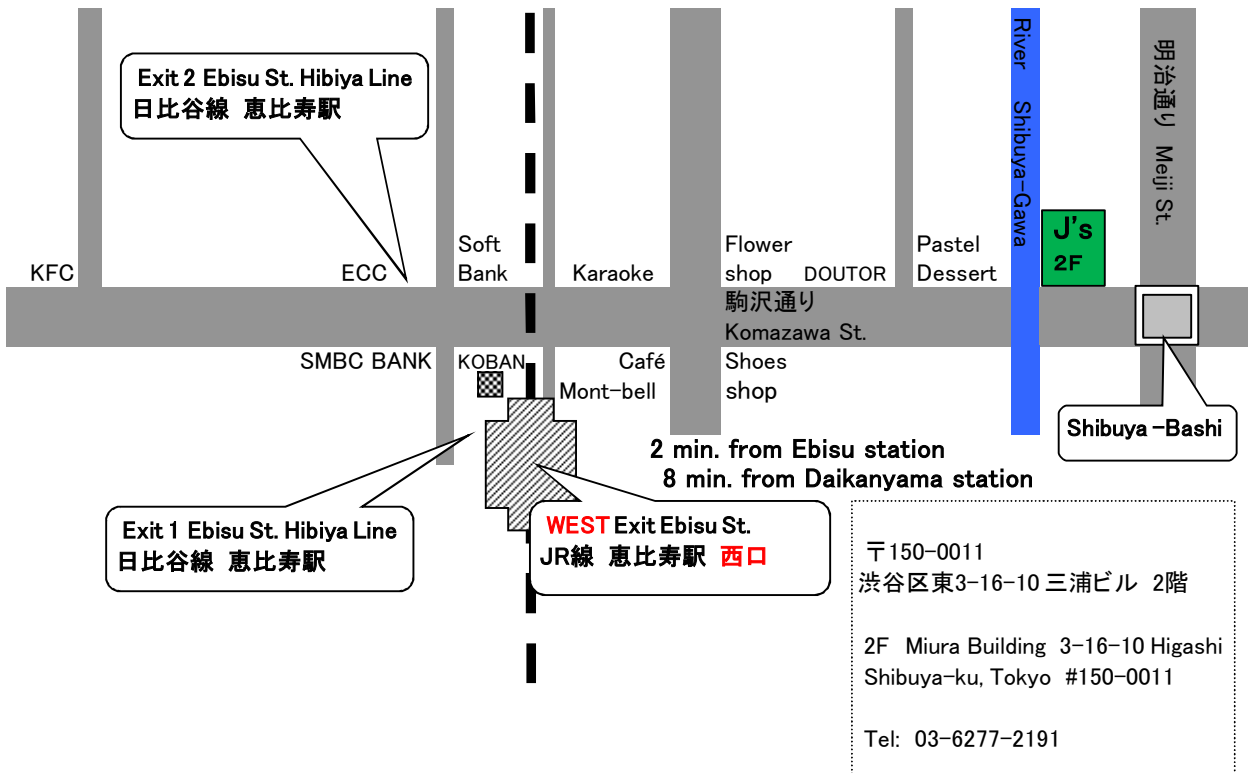

ジェイズ・ランゲージスクール周辺地図

How to get to J's Language School

Access to Ebisu

Yamanote-line

Shibuya	2min.
Muguro	3min.
Harajuku	5min.
Shinjuku	9min.
Shinagawa	10min.
Ikebukuro	12min.
Tokyo	20min.
Ueno	27min.

Hibiya-line

Hiroo	3min.
Roppongi	6min.
Ginza	15min.

Toyoko-line

Nakameguro	2min.
Jiyugaoka	8min.

Bus

Shirogane Takanawa	15min.