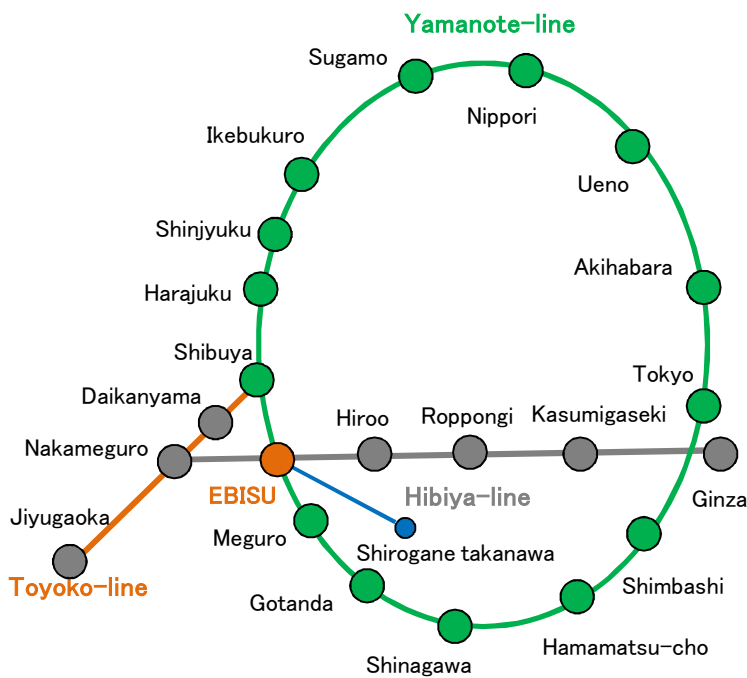

ジェイズ・ランゲージスクール周辺地図

How to get to J's Language School

Access to Ebisu

Yamanote-line

Shibuya	2min.
Muguro	3min.
Harajuku	5min.
Shinjuku	9min.
Shinagawa	10min.
Ikebukuro	12min.
Tokyo	20min.
Ueno	27min.

Hibiya-line

Hiroo	3min.
Roppongi	6min.
Ginza	15min.

Toyoko-line

Nakameguro	2min.
Jiyugaoka	8min.

Bus

Shirogane Takanawa	15min.
--------------------	--------